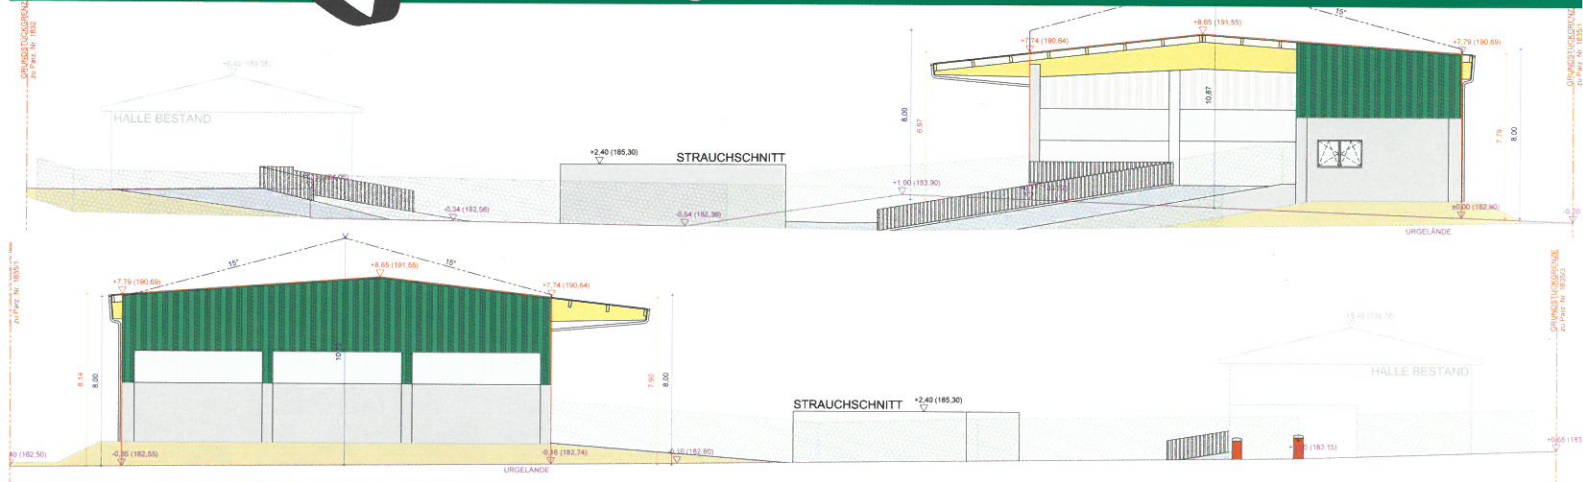

Eröffnung

Dienstag, 1. Oktober 2019

Wertstoffzentrum Absdorf

Das neue Wertstoffzentrum Absdorf, am Kreftnweg (hinter der Kläranlage) gelegen, wird am Dienstag, den 1. Oktober 2019, in Betrieb gehen. Zu diesem Zeitpunkt werden die Übernahmen in den gemeindeeigenen Altstoffsammelzentren Absdorf-Stetteldorf und Königsbrunn eingestellt.

Öffnungszeiten und Zutrittssystem:

Das neue Wertstoffzentrum (WSZ) kann nach **Freischaltung der e-card** und **Unterzeichnung der Benützungsvorschriften** selbstständig und zeitlich nahezu uneingeschränkt betreten werden. Die Registrierung muss persönlich erfolgen und ist **ab 1. Oktober** auf Ihrem Gemeindeamt möglich. Die freigeschaltete e-card wird zum Öffnen der Schrankenanlage bei jedem Zutritt benötigt.